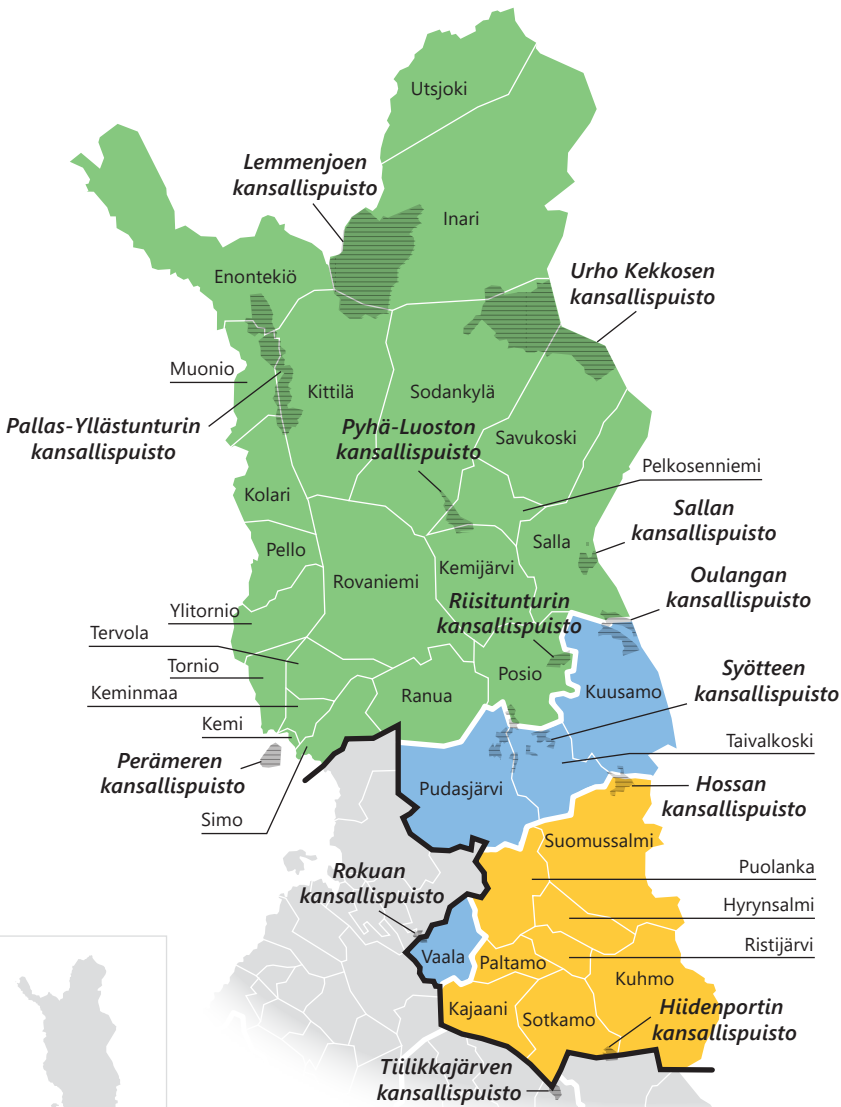

■ Lapin maakunta

■ Pohjois-Pohjanmaan maakunta

■ Kainuun maakunta

— Kuntalaisen metsästysoikeuden raja

1613 Metsästyyslupa-alue

■ Lapin maakunta

■ Pohjois-Pohjanmaan maakunta

■ Kainuun maakunta

— Kuntalaisen metsästysosoikeuden raja

▨ Kansallispuisto